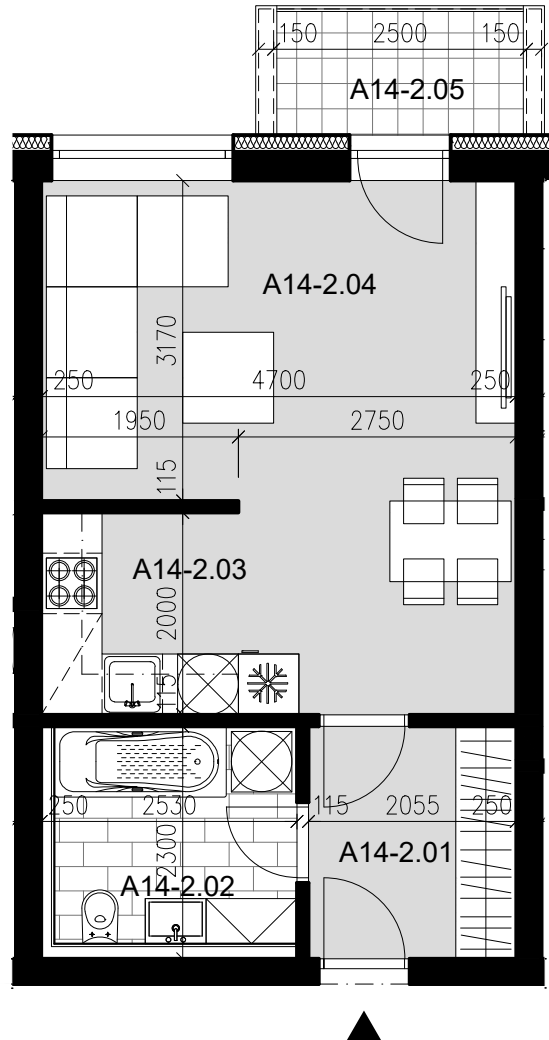

1 izbový byt A14

Umiestnenie bytu na podlaží

A14-2.01 CHODBA	4,7 m ²
A14-2.02 KÚPEĽŇA + WC	5,2 m ²
A14-2.03 KUCHYŇA	9,7 m ²
A14-2.04 OBÝVACIA IZBA	14,9 m ²

PLOCHA BYTU 34,5 m²

A14-2.05 TERASA 3,1 m²