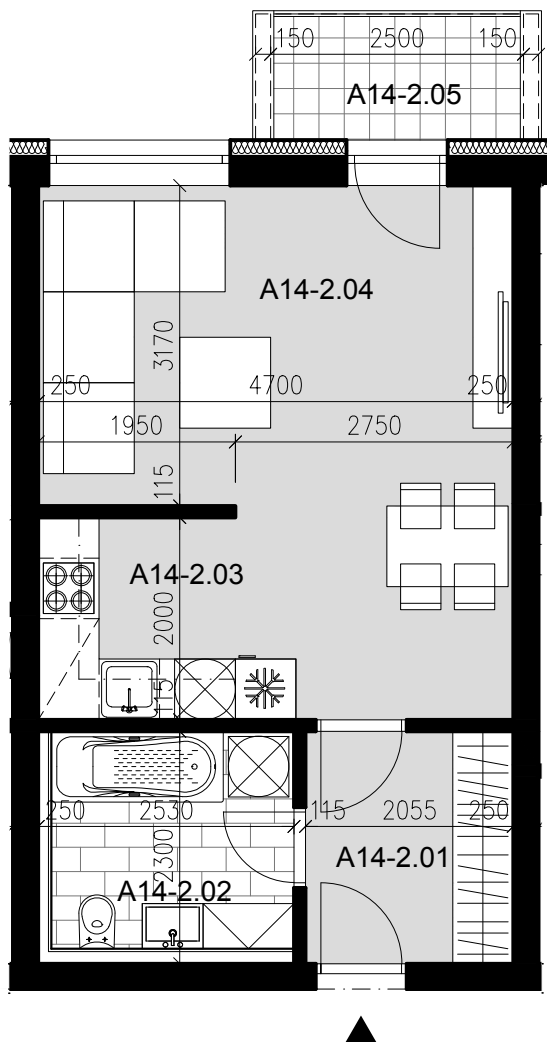

# 1 izbový byt A14

Umiestnenie bytu na podlaží

A14-2.01 CHODBA	4,7 m <sup>2</sup>
A14-2.02 KÚPEĽNA + WC	5,2 m <sup>2</sup>
A14-2.03 KUCHYŇA	9,7 m <sup>2</sup>
A14-2.04 OBÝVACIA IZBA	14,9 m <sup>2</sup>

**PLOCHA BYTU 34,5 m<sup>2</sup>**

A14-2.05 TERASA 3,1 m<sup>2</sup>