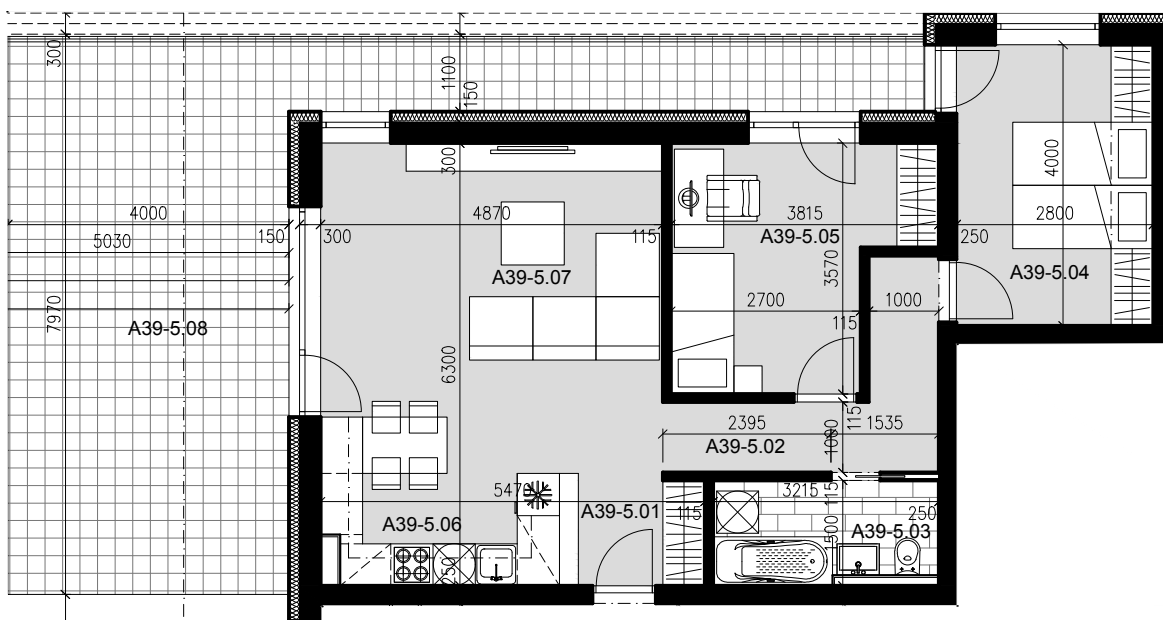

2 izbový byt A39

A39-5.01 CHODBA	3,3 m ²
A39-5.02 CHODBA	6,0 m ²
A39-5.03 KÚPEĽŇA	4,6 m ²
A39-5.04 WC	11,2 m ²
A39-5.05 IZBA	11,3 m ²
A39-5.06 KUCHYŇA	8,0 m ²
A39-5.07 OBÝVACIA IZBA	20,1 m ²

PLOCHA BYTU 64,5 m²

A39-5.08 TERASA 41,8 m²

BLOK "A"

Umiestnenie bytu na podlaží