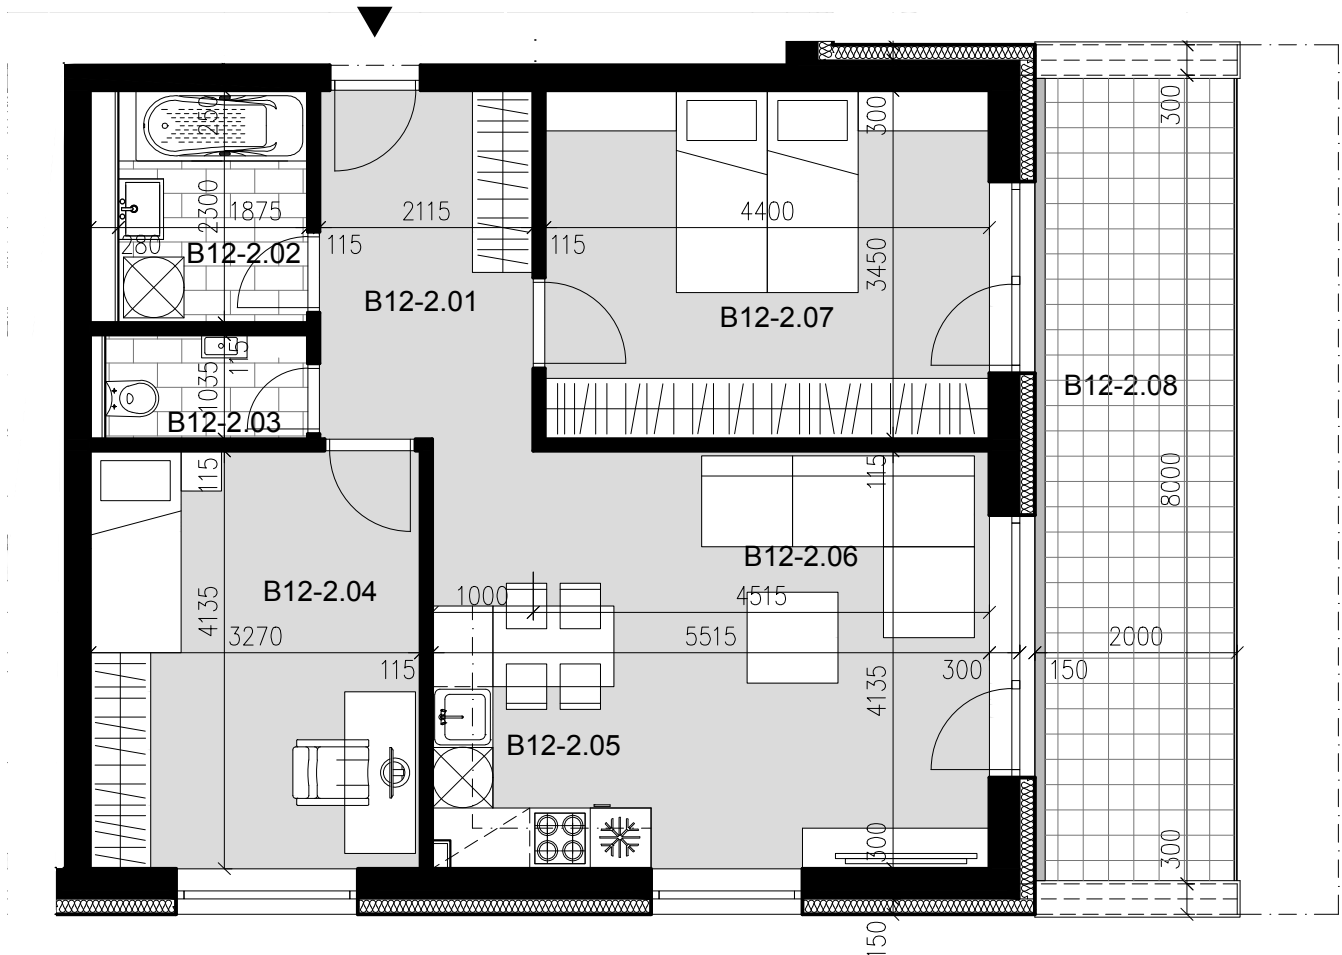

3 izbový byt B12

B12-2.01 CHODBA	7,4 m ²
B12-2.02 KÚPEĽŇA	4,3 m ²
B12-2.03 WC	2,1 m ²
B12-2.04 IZBA	13,5 m ²
B12-2.05 KUCHYŇA	8,9 m ²
B12-2.06 OBÝVACIA IZBA	13,9 m ²
B12-2.07 IZBA	15,2 m ²

PLOCHA BYTU 65,3 m²

B12-2.08 TERASA 15,7 m²

Umiestnenie bytu na podlaží