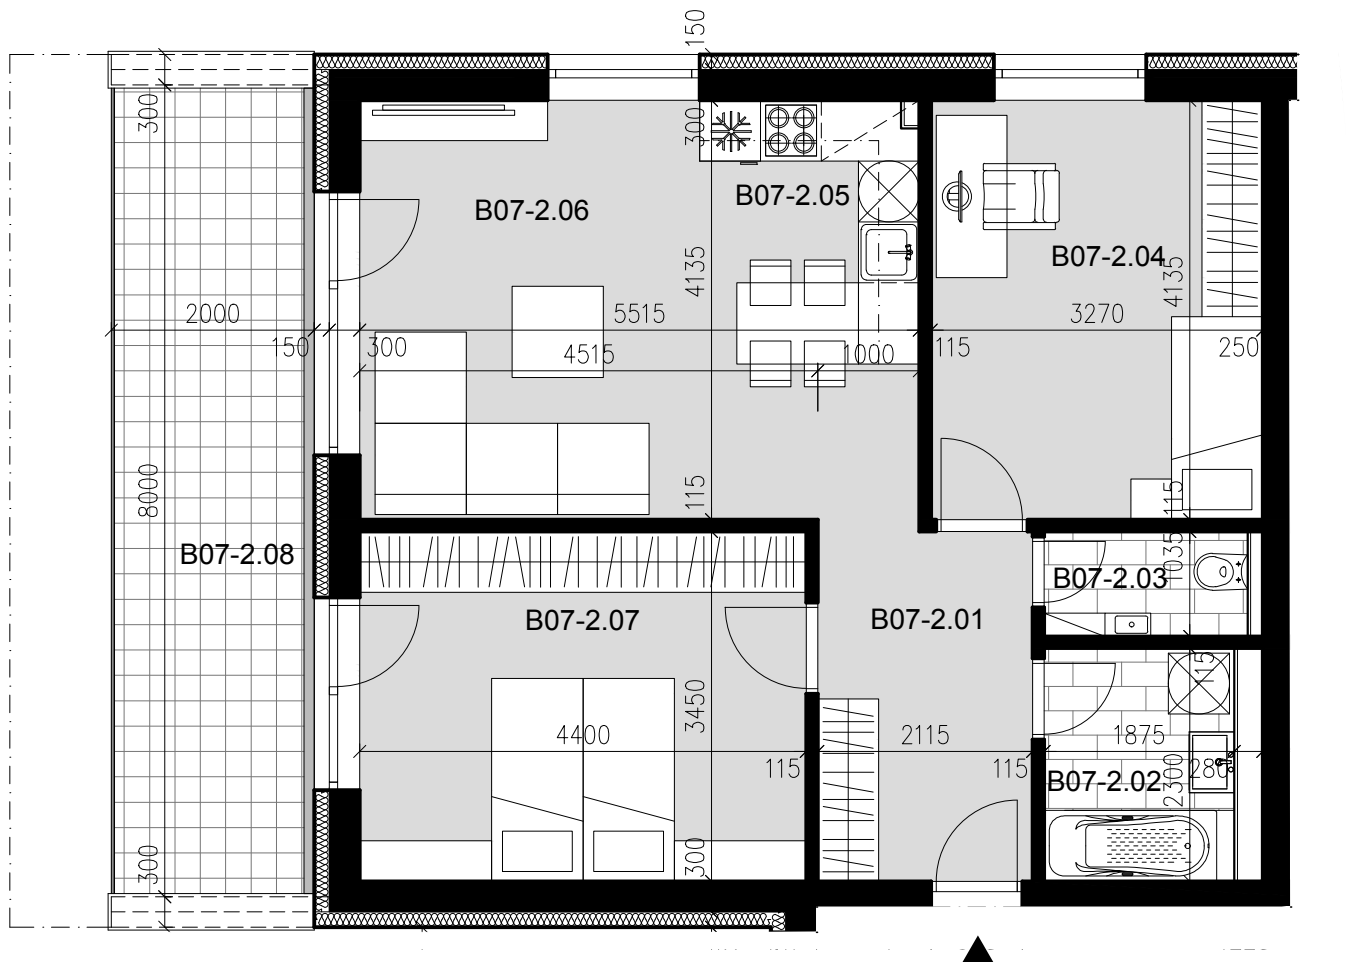

# 3 izbový byt B7

B7-2.01	CHODBA	7,4 m <sup>2</sup>
B7-2.02	KÚPEĽŇA	4,3 m <sup>2</sup>
B7-2.03	WC	2,1 m <sup>2</sup>
B7-2.04	IZBA	13,5 m <sup>2</sup>
B7-2.05	KUCHYŇA	8,9 m <sup>2</sup>
B7-2.06	OBÝVACIA IZBA	13,9 m <sup>2</sup>
B7-2.07	IZBA	15,2 m <sup>2</sup>

**PLOCHA BYTU 65,3 m<sup>2</sup>**

B7-2.08 TERASA 15,7 m<sup>2</sup>

Umiestnenie bytu na podlaži