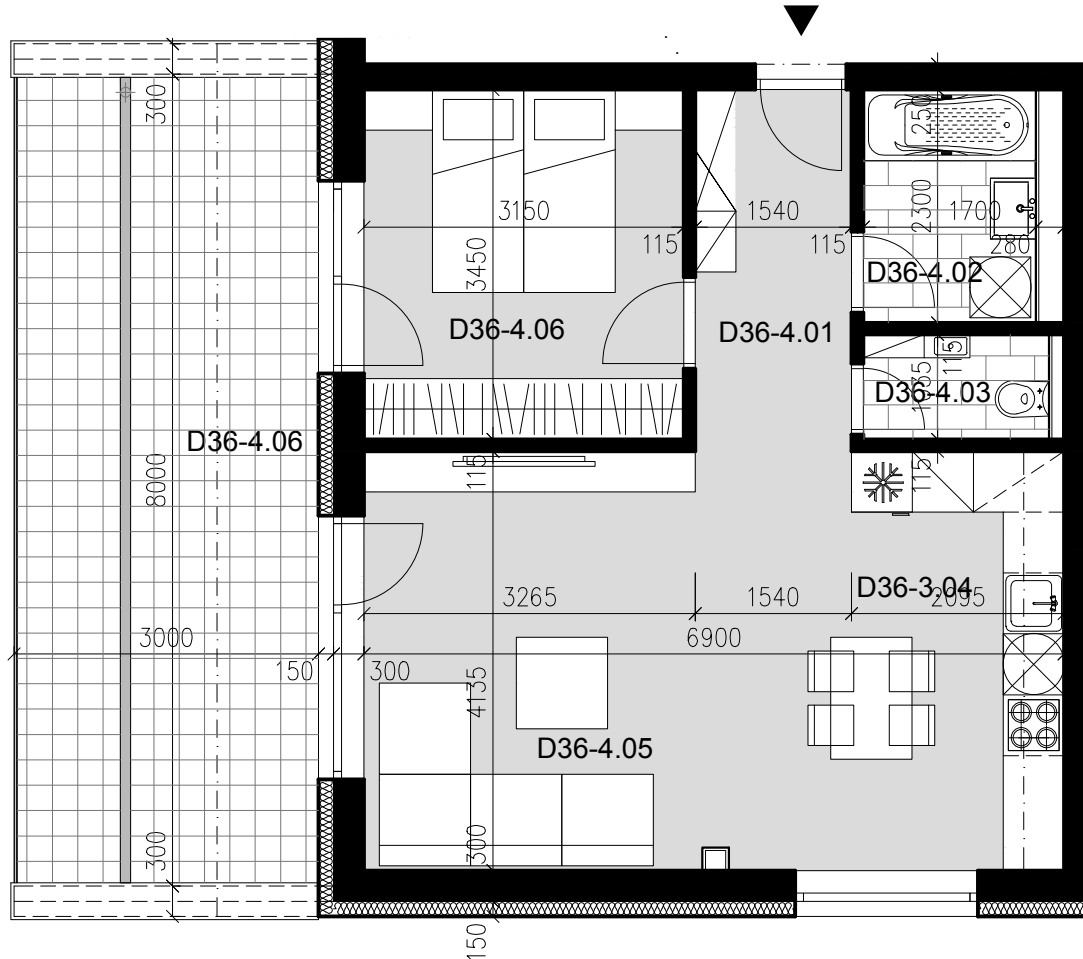

2 izbový byt D36

D36-4.01 CHODBA	5,5 m ²
D36-4.02 KÚPEĽŇA	3,9 m ²
D36-4.03 WC	1,9 m ²
D36-4.04 KUCHYŇA	8,7 m ²
D36-4.05 OBÝVACIA IZBA	19,8 m ²
D36-4.06 IZBA	10,9 m ²

PLOCHA BYTU 50,7 m²

D36-4.07 TERASA 24 m²

Umiestnenie bytu na podlaží