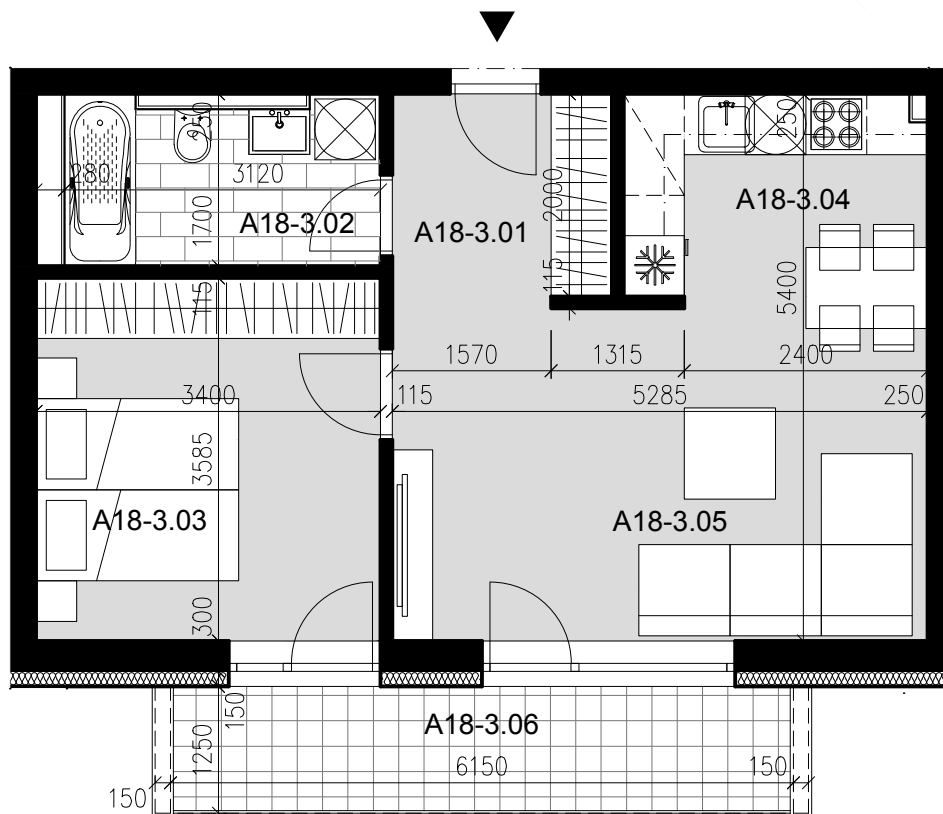

## 2 izbový byt A18

Umiestnenie bytu na podlaží

A18-3.01 CHODBA	4,5 m <sup>2</sup>
A18-3.02 KÚPEĽNA + WC	5,3 m <sup>2</sup>
A18-3.03 IZBA	12,2 m <sup>2</sup>
A18-3.04 KUCHYŇA	6,2 m <sup>2</sup>
A18-3.05 OBÝVACIA IZBA	17,4 m <sup>2</sup>

**PLOCHA BYTU 45,6 m<sup>2</sup>**

A18-3.06 TERASA 7,7 m<sup>2</sup>