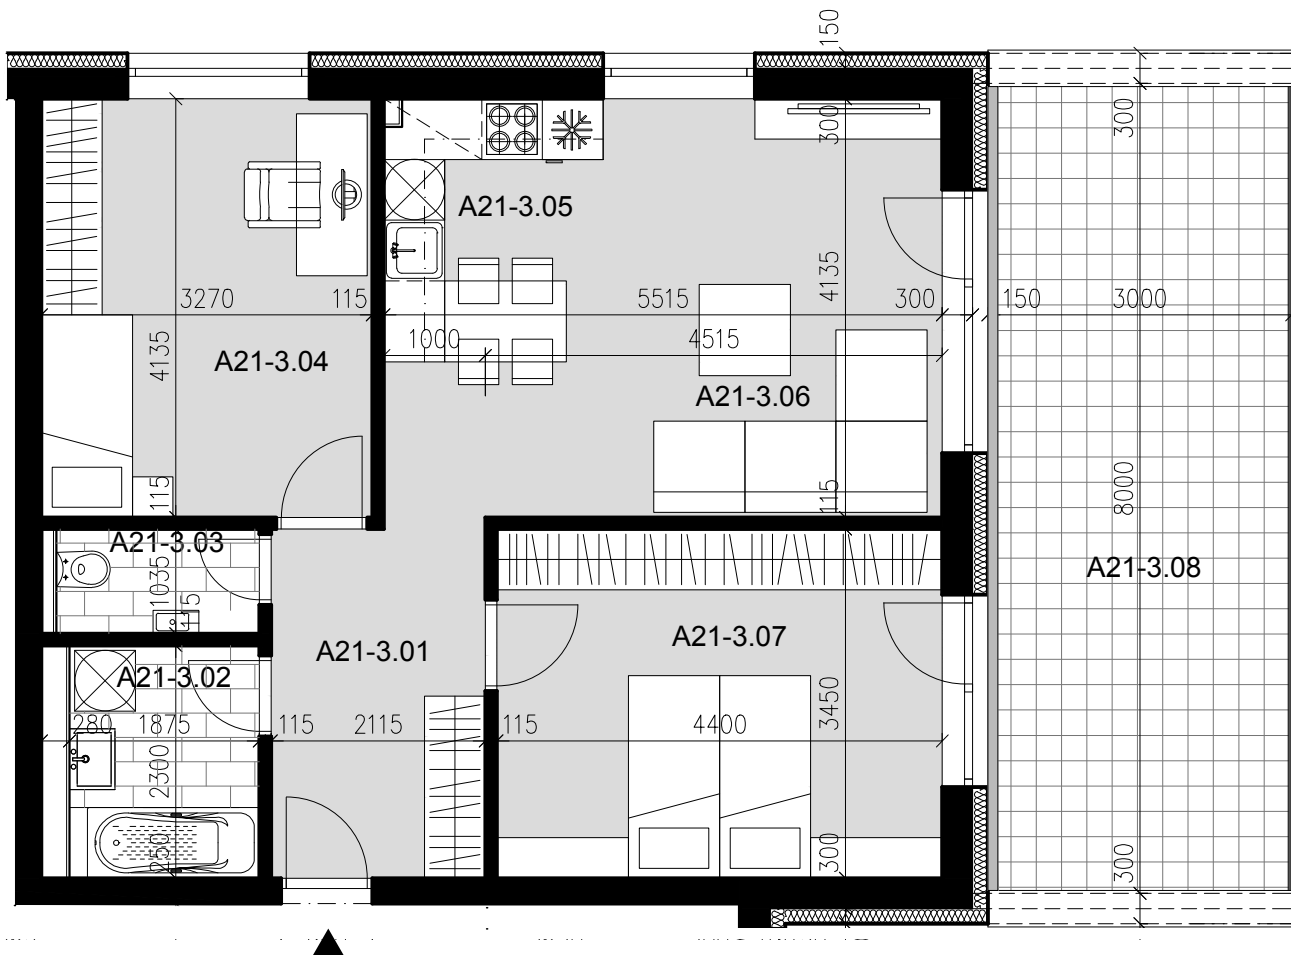

3 izbový byt A21

| | |
|------------------------|---------------------|
| A21-3.01 CHODBA | 7,4 m ² |
| A21-3.02 KÚPEĽŇA | 4,3 m ² |
| A21-3.03 WC | 2,1 m ² |
| A21-3.04 IZBA | 13,5 m ² |
| A21-3.05 KUCHYŇA | 8,9 m ² |
| A21-3.06 OBÝVACIA IZBA | 13,9 m ² |
| A21-3.07 IZBA | 15,2 m ² |

PLOCHA BYTU 65,3 m²

A21-3.08 TERASA 23,7 m²

Umiestnenie bytu na podlaží