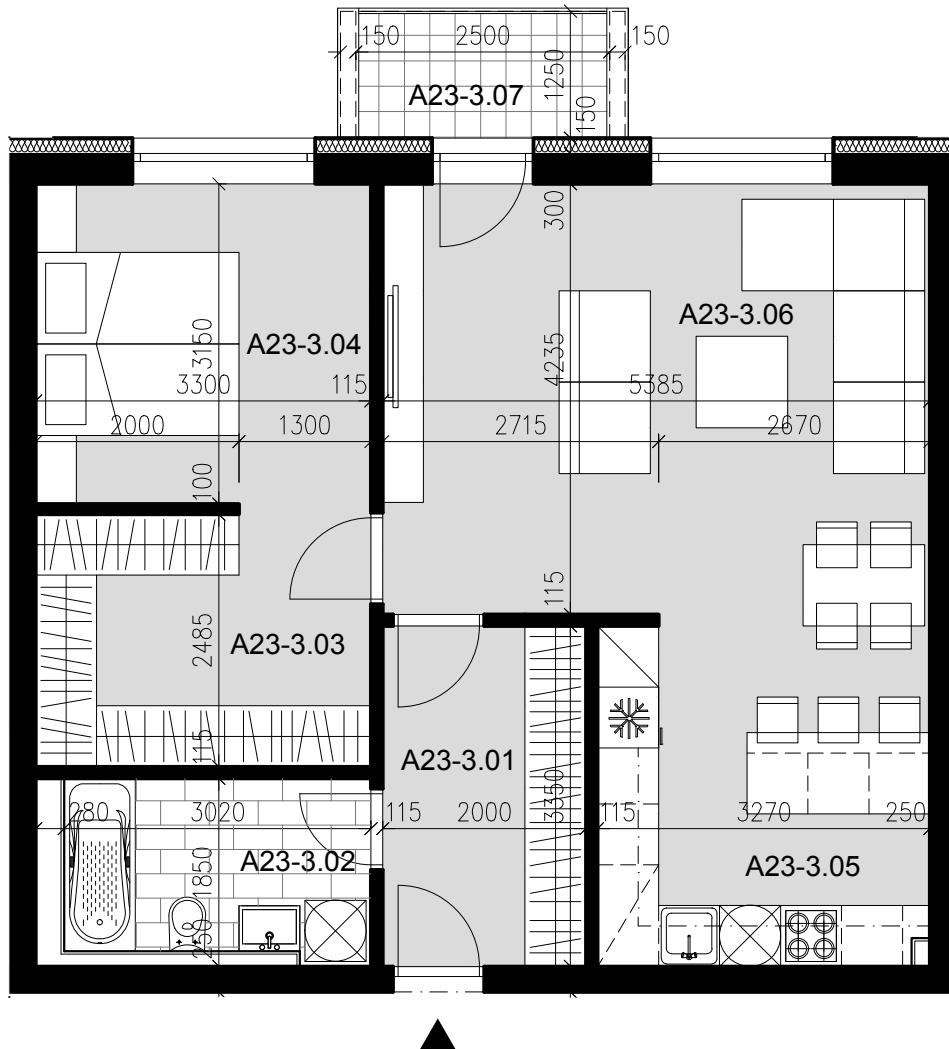

2 izbový byt A23

A23-3.01 CHODBA	6,7 m
A23-3.02 KÚPEĽŇA + WC	5,2 m
A23-3.03 ŠATNÍK	8,2 m
A23-3.04 IZBA	10,5 m ²
A23-3.05 KUCHYŇA	11,2 m
A23-3.06 OBÝVACIA IZBA	22,8 m

PLOCHA BYTU 64,6 m²

A23-3.07 TERASA 3,1 m

Umiestnenie bytu na podlaží