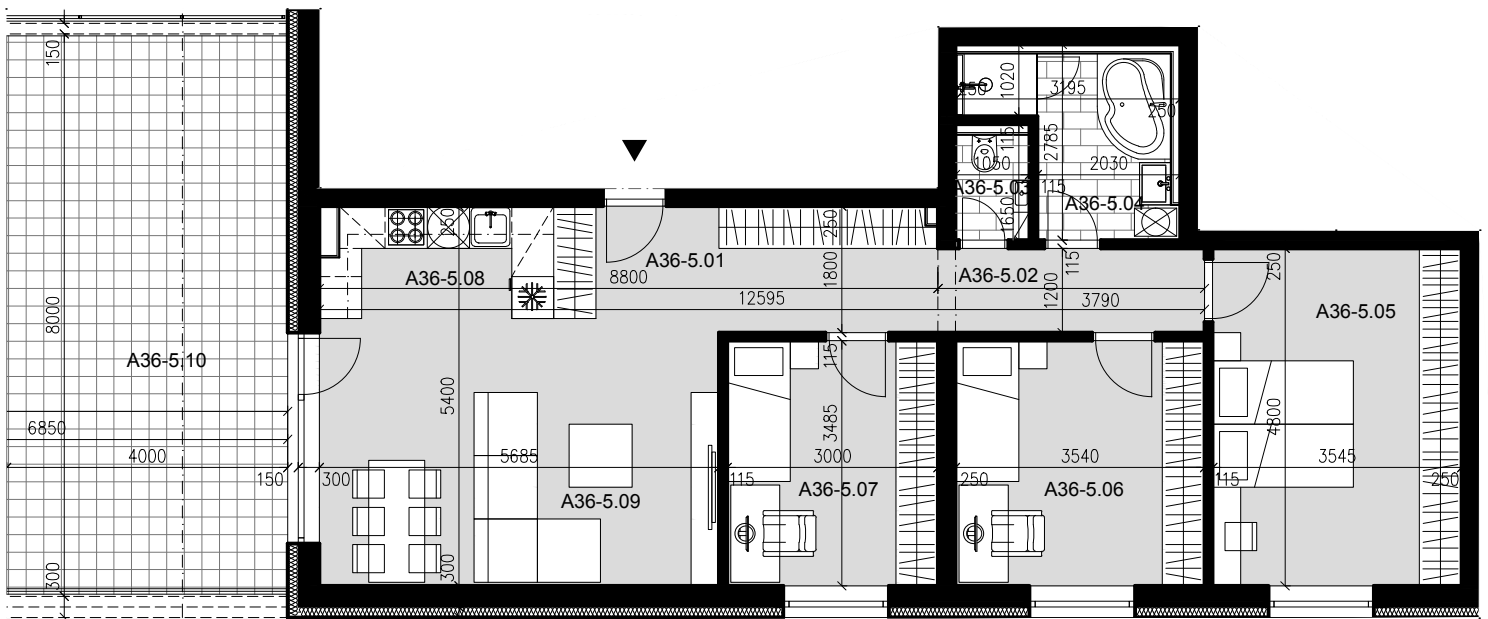

# 4 izbový byt A36

A36-5.01 ZÁDVERIE	3,8 m <sup>2</sup>
A36-5.02 CHODBA	10,1 m <sup>2</sup>
A36-5.03 KÚPEĽŇA	1,6 m <sup>2</sup>
A36-5.04 WC	6,1 m <sup>2</sup>
A36-5.05 CHODBA	17,0 m <sup>2</sup>
A36-5.06 CHODBA	12,3 m <sup>2</sup>
A36-5.07 CHODBA	10,5 m <sup>2</sup>
A36-5.08 KUCHYŇA	5,1 m <sup>2</sup>
A36-5.09 OBÝVACIA IZBA	21,6 m <sup>2</sup>

**PLOCHA BYTU 88,1 m<sup>2</sup>**

A36-5.10 TERASA 31,9 m<sup>2</sup>

BLOK "A"

Umiestnenie bytu na podlaží