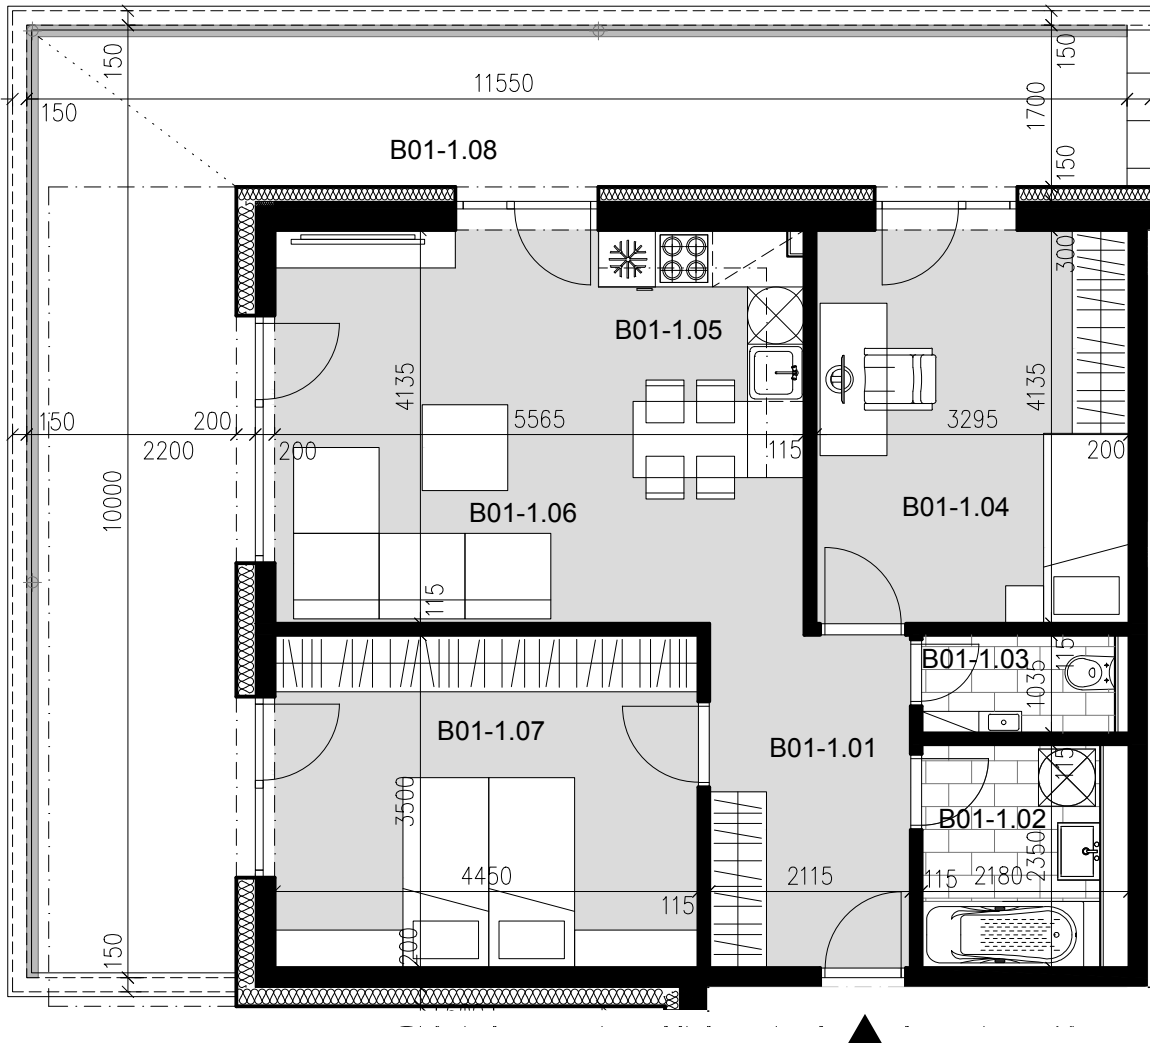

3 izbový byt B1

B1-1.01	CHODBA	7,5 m ²
B1-1.02	KÚPEĽŇA	4,4 m ²
B1-1.03	WC	2,1 m ²
B1-1.04	IZBA	13,6 m ²
B1-1.05	KUCHYŇA	8,9 m ²
B1-1.06	OBÝVACIA IZBA	14,1 m ²
B1-1.07	IZBA	15,6 m ²

PLOCHA BYTU 66,1 m²

B1-1.08 TERASA 37,9 m²

BLOK "B"

Umiestnenie bytu na podlaží