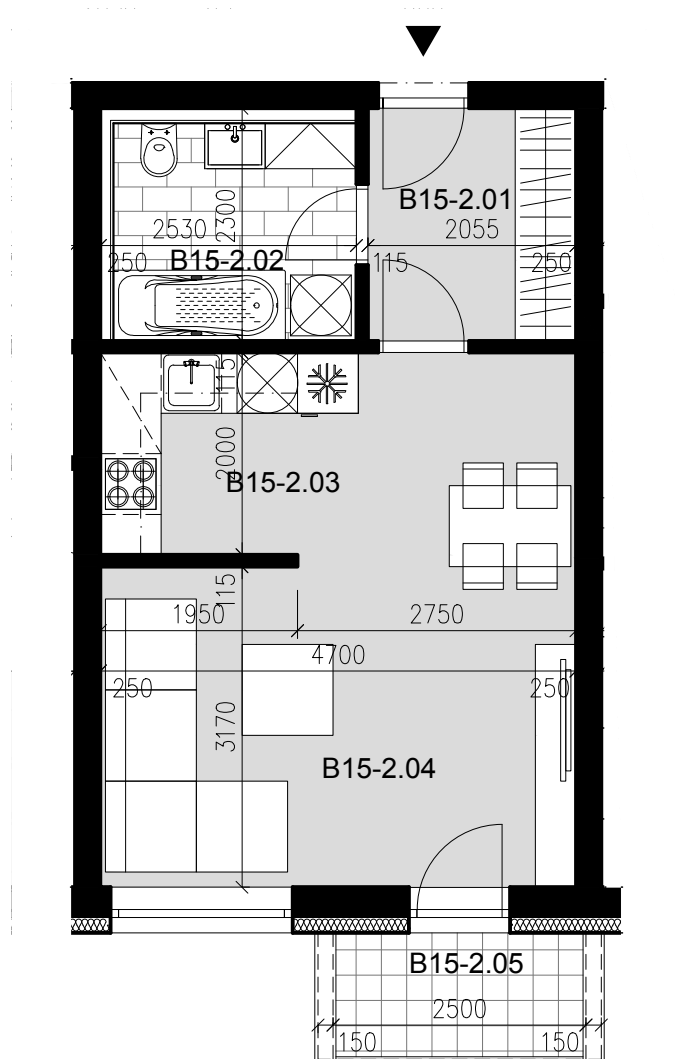

# 1 izbový byt B15

Umiestnenie bytu na podlaží

B15-2.01 CHODBA	4,7 m <sup>2</sup>
B15-2.02 KÚPEĽŇA + WC	5,2 m <sup>2</sup>
B15-2.03 KUCHYŇA	9,7 m <sup>2</sup>
B15-2.04 IZBA	14,9 m <sup>2</sup>

**PLOCHA BYTU 34,5 m<sup>2</sup>**

B15-2.05 TERASA	3,1 m <sup>2</sup>
-----------------	--------------------