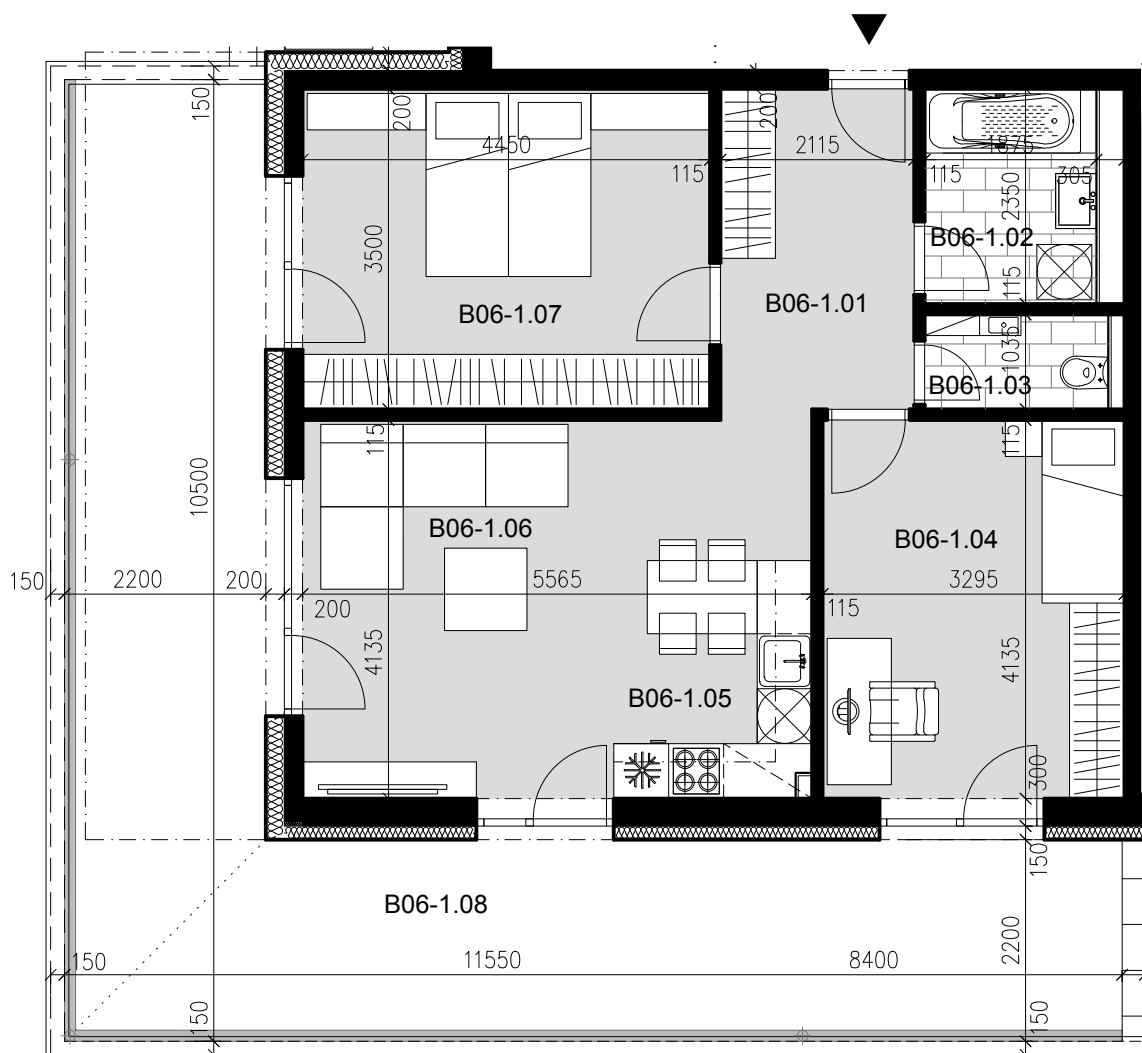

3 izbový byt B6

| | | |
|---------|---------------|---------------------|
| B6-1.01 | CHODBA | 7,5 m ² |
| B6-1.02 | KÚPEĽŇA | 4,4 m ² |
| B6-1.03 | WC | 2,1 m ² |
| B6-1.04 | IZBA | 13,6 m ² |
| B6-1.05 | KUCHYŇA | 8,9 m ² |
| B6-1.06 | OBÝVACIA IZBA | 14,1 m ² |
| B6-1.07 | IZBA | 15,6 m ² |

PLOCHA BYTU 66,1 m²

B6-1.08 TERASA 43,7 m²

BLOK "B"

Umiestnenie bytu na podlaží