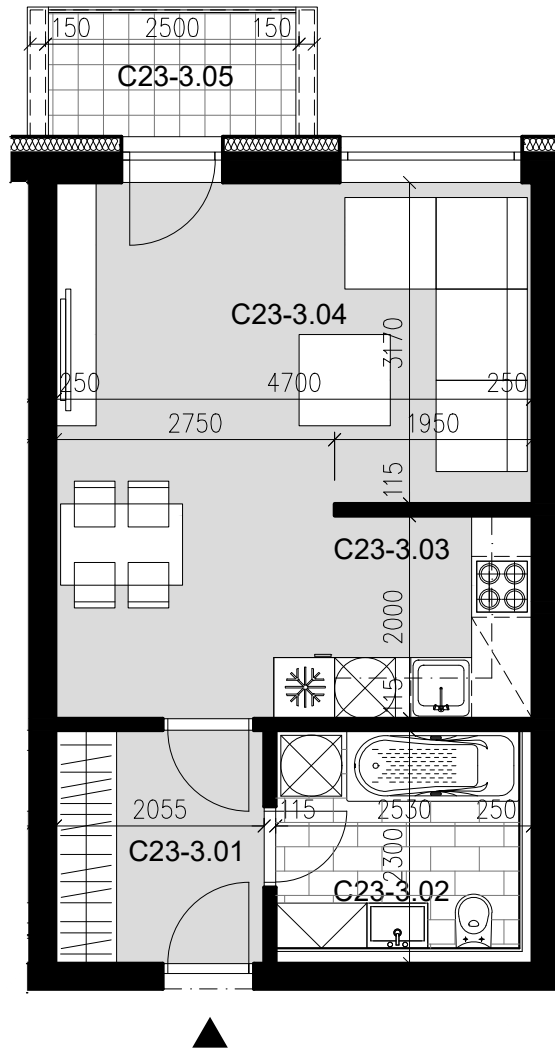

1 izbový byt C23

Umiestnenie bytu na podlaží

C23-3.01 CHODBA	4,7 m ²
C23-3.02 KÚPEĽŇA + WC	5,2 m ²
C23-3.03 KUCHYŇA	9,7 m ²
C23-3.04 IZBA	14,9 m ²

PLOCHA BYTU 34,5 m²

C23-3.05 TERASA 3,1 m²

www.noemis.sk

Pavol Sopko
 +421 904 176 078
 sopko@ismont.sk