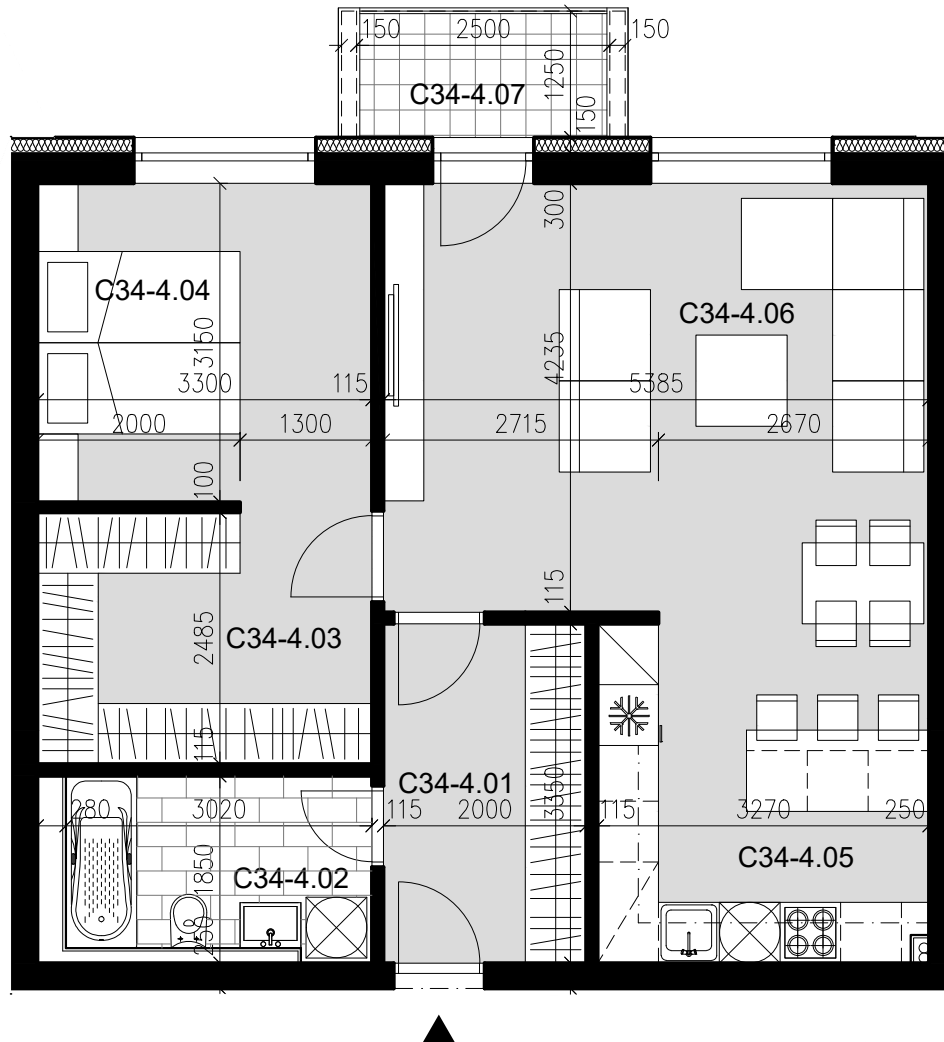

## 2 izbový byt C34

C34-4.01 CHODBA	6,7 m <sup>2</sup>
C34-4.02 KÚPEĽŇA + WC	5,2 m <sup>2</sup>
C34-4.03 ŠATNÍK	8,2 m <sup>2</sup>
C34-4.04 IZBA	10,5 m <sup>2</sup>
C34-4.05 KUCHYŇA	11,2 m <sup>2</sup>
C34-4.06 OBÝVACIA IZBA	22,8 m <sup>2</sup>

**PLOCHA BYTU 64,6 m<sup>2</sup>**

C34-4.07 TERASA 3,1 m<sup>2</sup>

Umiestnenie bytu na podlaží

[www.noemis.sk](http://www.noemis.sk)

Pavol Sopko  
 +421 904 176 078  
 sopko@ismont.sk