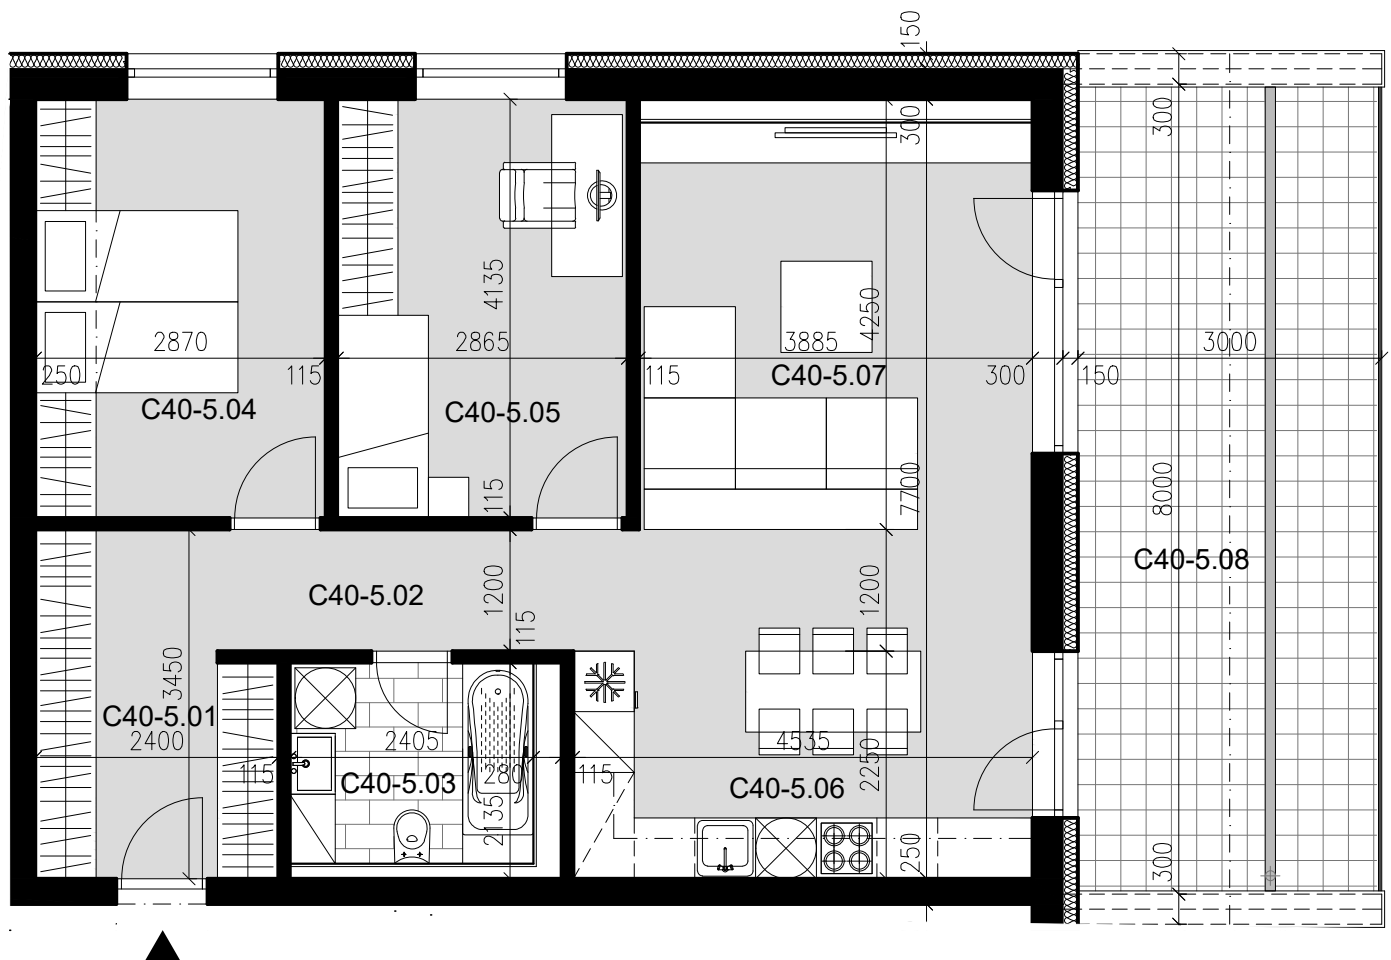

3 izbový byt C40

C40-5.01 ZÁDVERIE	5,3 m ²
C40-5.02 CHODBA	7,2 m ²
C40-5.03 KÚPEĽŇA + WC	4,8 m ²
C40-5.04 IZBA	11,6 m ²
C40-5.05 IZBA	11,6 m ²
C40-5.06 KUCHYŇA	10,2 m ²
C40-5.07 OBÝVACIA IZBA	20,3 m ²

PLOCHA BYTU 71,0 m²

C40-5.08 TERASA 23,7 m²

BLOK "C"

Umiestnenie bytu na podlaží

www.noemis.sk

Pavol Sopko
 +421 904 176 078
 sopko@ismont.sk