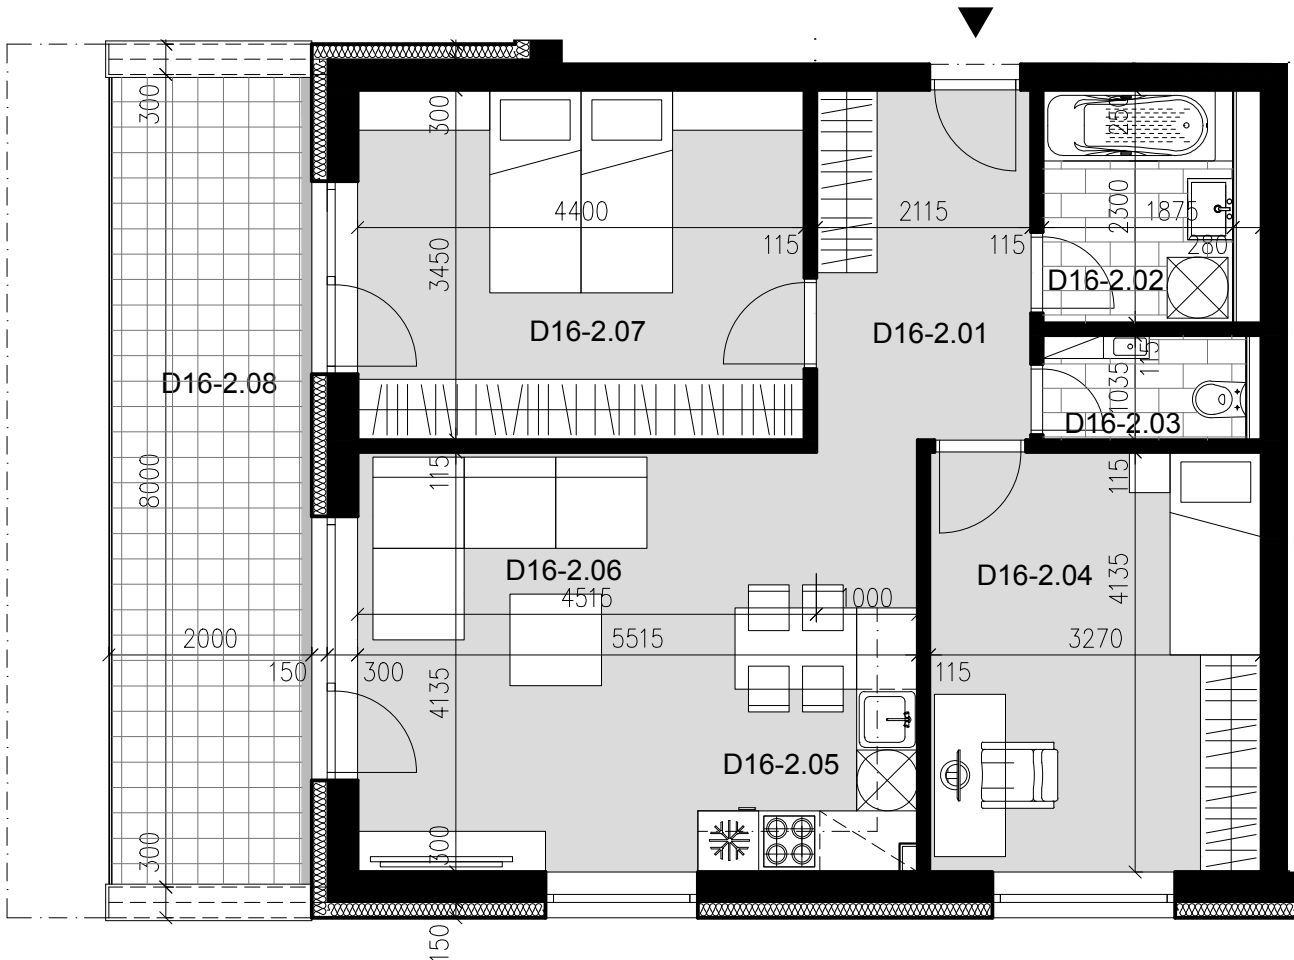

# 3 izbový byt D16

D16-2.01 CHODBA	7,4 m <sup>2</sup>
D16-2.02 KÚPEĽŇA	4,3 m <sup>2</sup>
D16-2.03 WC	2,1 m <sup>2</sup>
D16-2.04 IZBA	13,5 m <sup>2</sup>
D16-2.05 KUCHYŇA	8,9 m <sup>2</sup>
D16-2.06 OBÝVACIA IZBA	13,9 m <sup>2</sup>
D16-2.07 IZBA	15,2 m <sup>2</sup>

**PLOCHA BYTU 65,3 m<sup>2</sup>**

D16-2.08 TERASA 15,7 m<sup>2</sup>

Umiestnenie bytu na podlaži