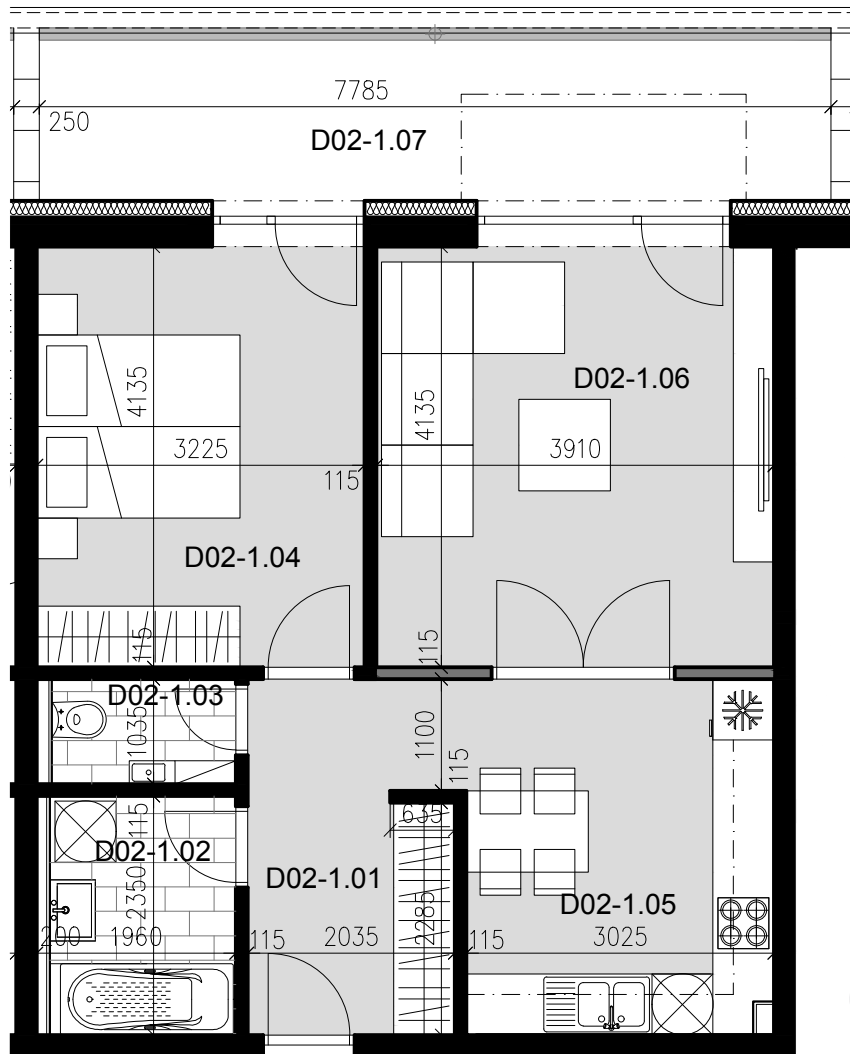

2 izbový byt D2

| | | |
|---------|---------------|---------------------|
| D2-1.01 | CHODBA | 7,2 m ² |
| D2-1.02 | KÚPEĽŇA | 4,3 m ² |
| D2-1.03 | WC | 1,9 m ² |
| D2-1.04 | IZBA | 13,3 m ² |
| D2-1.05 | KUCHYŇA | 10,5 m ² |
| D2-1.06 | OBÝVACIA IZBA | 16,2 m ² |

PLOCHA BYTU 53,4 m²

D2-1.07 TERASA 13,2 m²

Umiestnenie bytu na podlaží