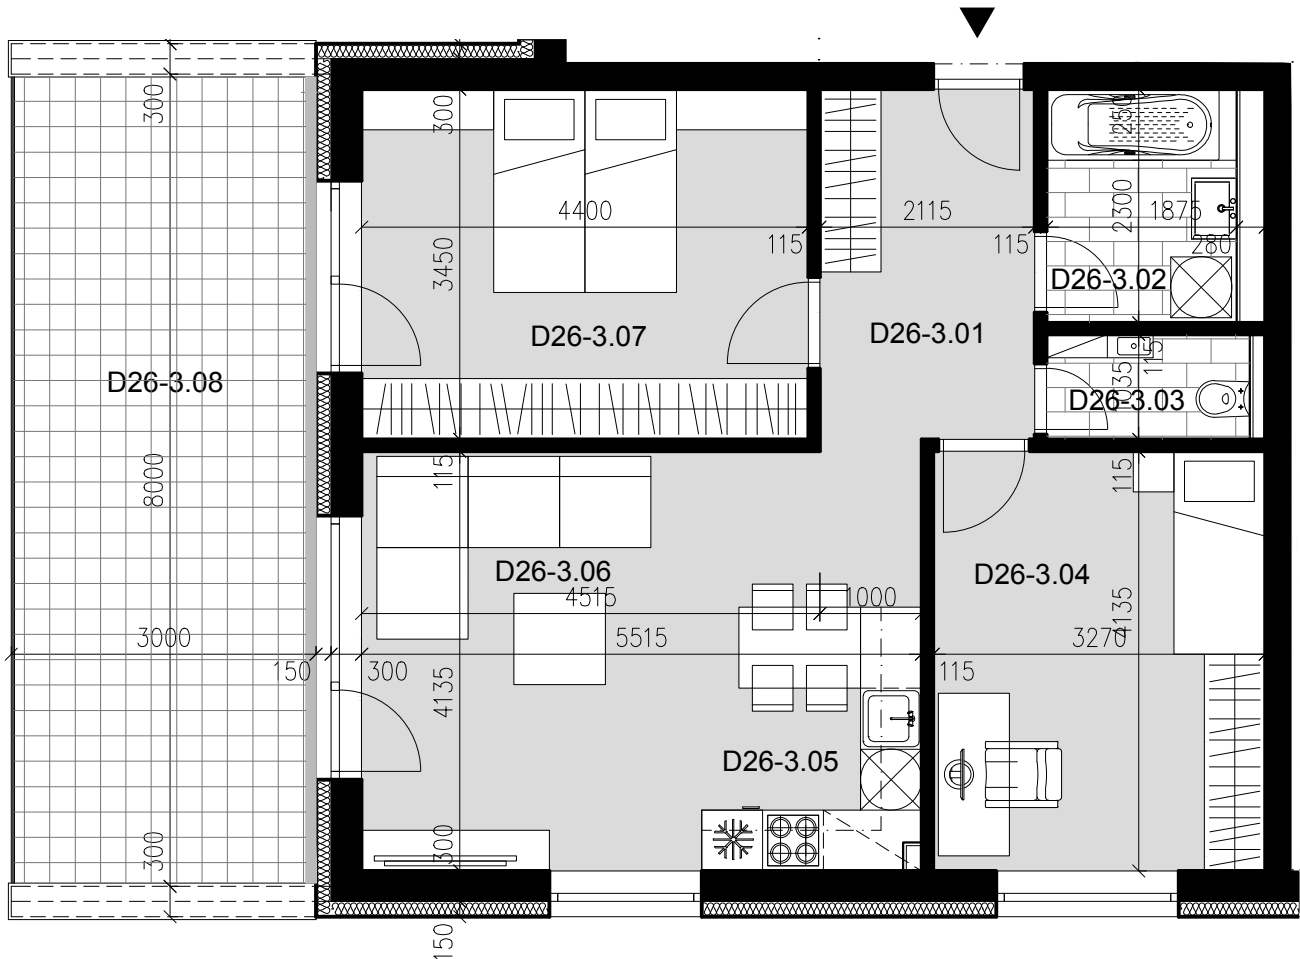

# 3 izbový byt D26

D26-3.01 CHODBA	7,4 m <sup>2</sup>
D26-3.02 KÚPEĽŇA	4,3 m <sup>2</sup>
D26-3.03 WC	2,1 m <sup>2</sup>
D26-3.04 IZBA	13,5 m <sup>2</sup>
D26-3.05 KUCHYŇA	8,9 m <sup>2</sup>
D26-3.06 OBÝVACIA IZBA	13,9 m <sup>2</sup>
D26-3.07 IZBA	15,2 m <sup>2</sup>

**PLOCHA BYTU 65,3 m<sup>2</sup>**

D26-3.08 TERASA 23,7 m<sup>2</sup>

Umiestnenie bytu na podlaži