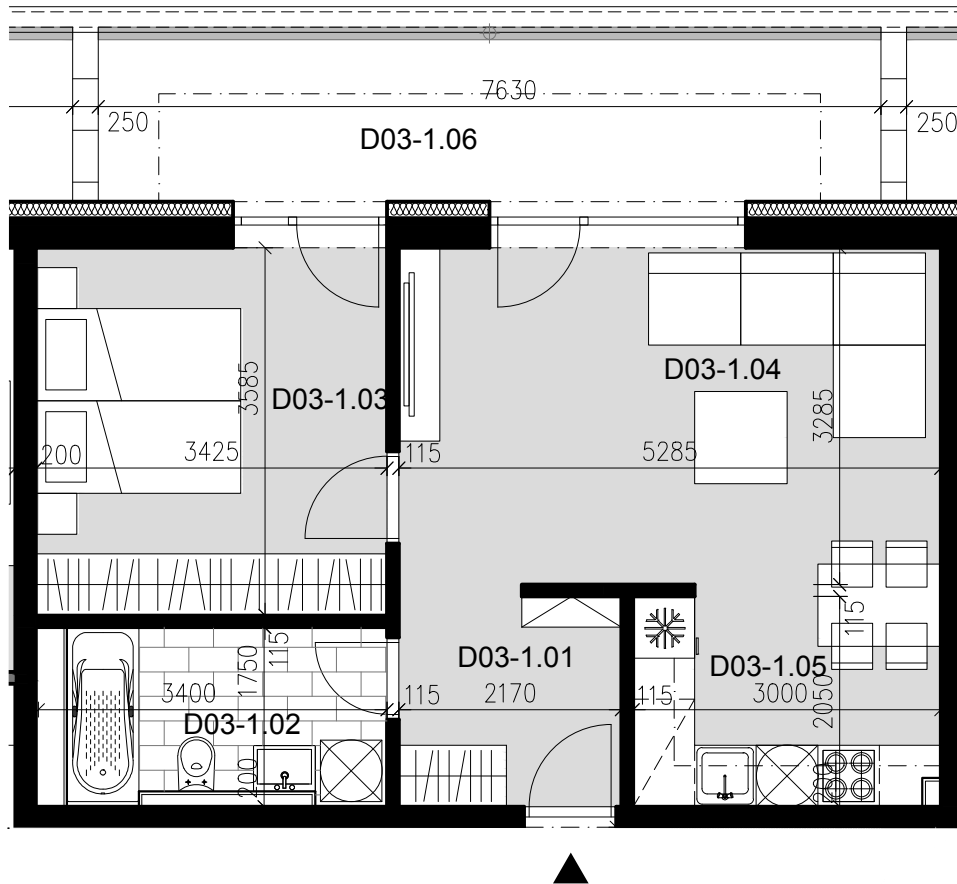

2 izbový byt D3

D3-1.01	CHODBA	4,6 m ²
D3-1.02	KÚPEĽŇA + WC	5,2 m ²
D3-1.03	IZBA	12,3 m ²
D3-1.04	KUCHYŇA	6,4 m ²
D3-1.05	OBÝVACIA IZBA	17,4 m ²

PLOCHA BYTU 45,9 m²

D3-1.06 TERASA 13,0 m²

Umiestnenie bytu na podlaží