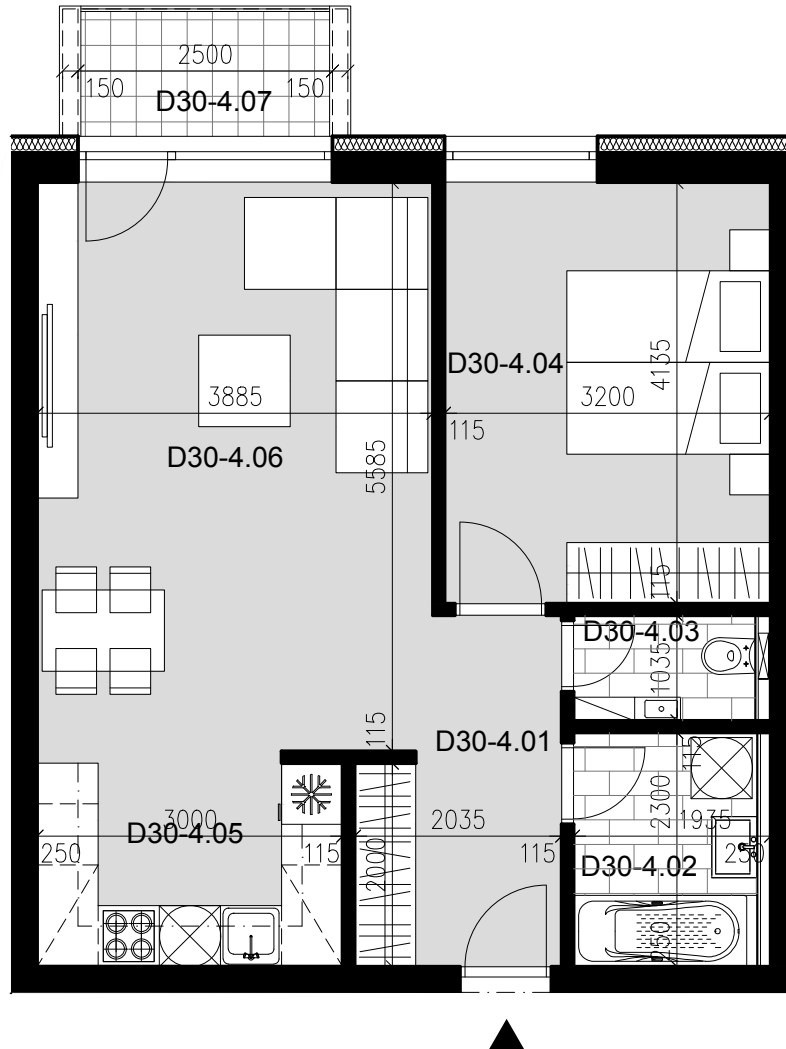

2 izbový byt D30

D30-4.01 CHODBA	5,9 m ²
D30-4.02 KÚPEĽŇA	4,1 m ²
D30-4.03 WC	1,8 m ²
D30-4.04 IZBA	13,2 m ²
D30-4.05 KUCHYŇA	6,2 m ²
D30-4.06 OBÝVACIA IZBA	21,7 m ²

PLOCHA BYTU 52,9 m²

D30-4.07 TERASA 3,1 m²

Umiestnenie bytu na podlaží