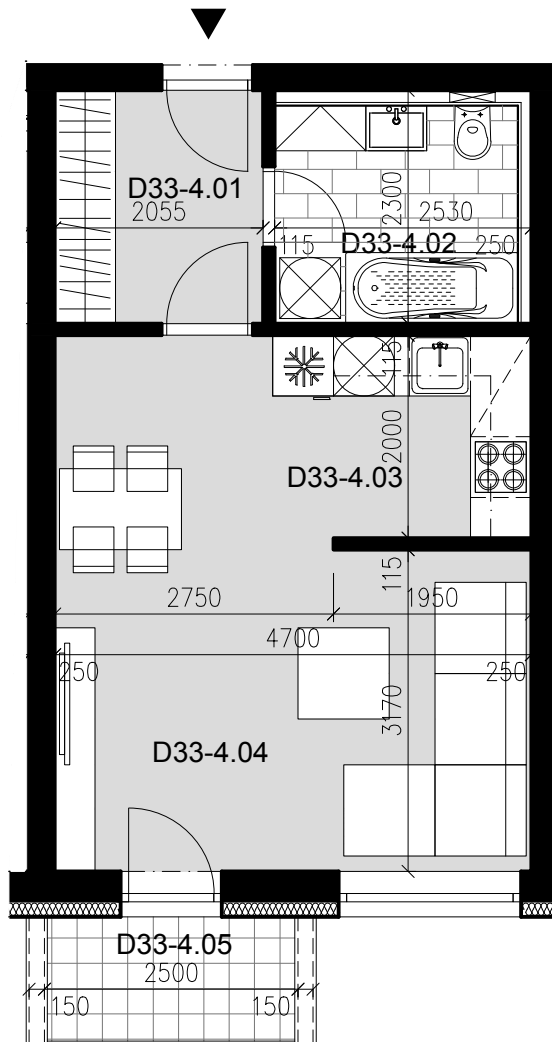

1 izbový byt D33

Umiestnenie bytu na podlaží

D33-4.01 CHODBA	4,7 m ²
D33-4.02 KÚPEĽŇA + WC	5,2 m ²
D33-4.03 KUCHYŇA	9,7 m ²
D33-4.04 IZBA	14,9 m ²

PLOCHA BYTU 34,5 m²

D33-4.05 TERASA 3,1 m²