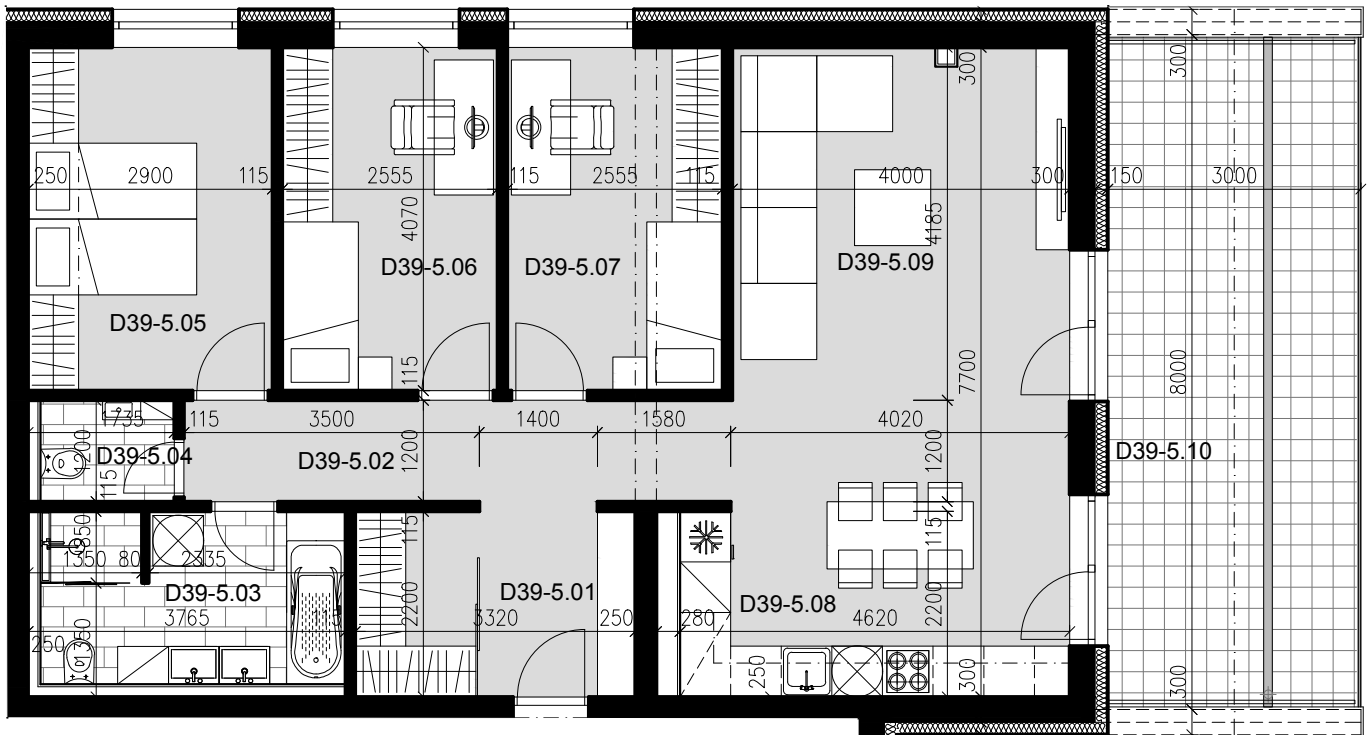

4 izbový byt D39

D39-5.01 ZÁDVERIE	7,5 m ²
D39-5.02 CHODBA	7,8 m ²
D39-5.03 KÚPEĽŇA + WC	7,3 m ²
D39-5.04 WC	1,9 m ²
D39-5.05 IZBA	11,8 m ²
D39-5.06 IZBA	10,4 m ²
D39-5.07 IZBA	10,4 m ²
D39-5.08 KUCHYŇA	10,2 m ²
D39-5.09 OBÝVACIA IZBA	22,0 m ²

PLOCHA BYTU 89,3 m²

D39-5.10 TERASA 23,7 m²

Umiestnenie bytu na podlaži