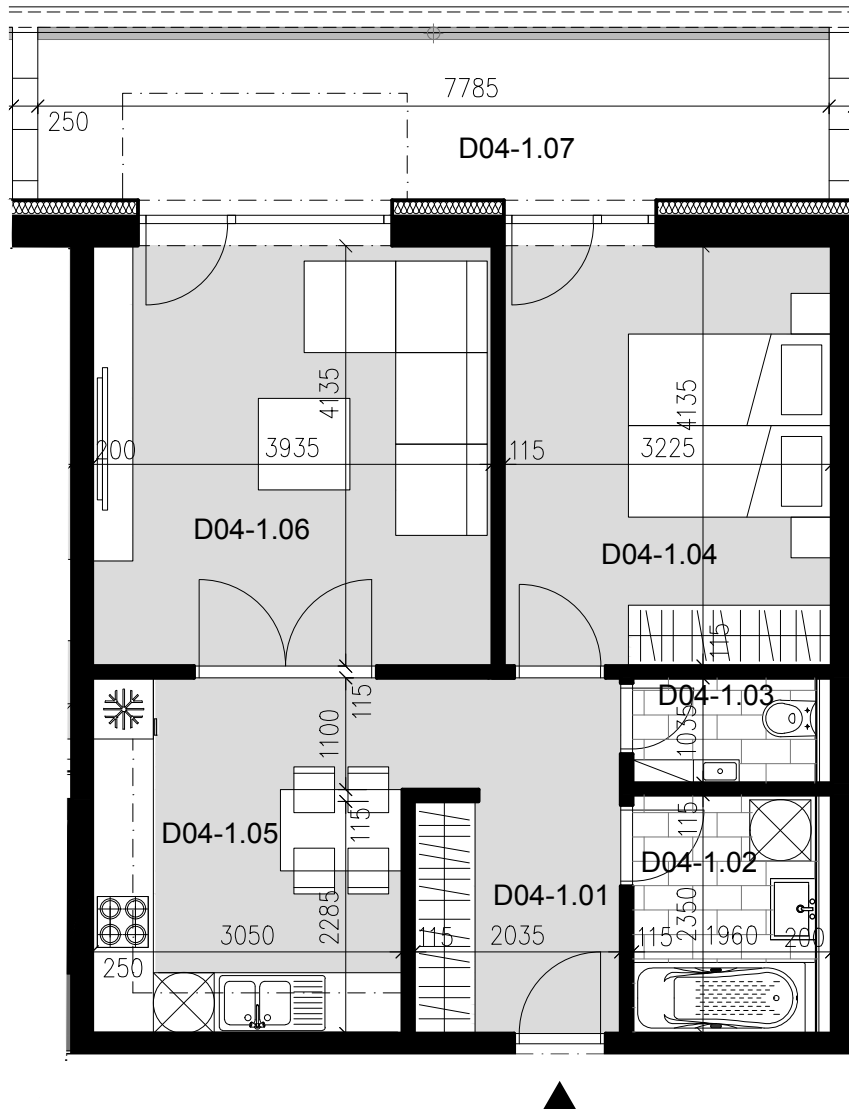

2 izbový byt D4

D4-1.01	CHODBA	7,2 m ²
D4-1.02	KÚPEĽŇA + WC	4,3 m ²
D4-1.03	WC	1,9 m ²
D4-1.04	IZBA	13,3 m ²
D4-1.05	KUCHYŇA	10,6 m ²
D4-1.06	OBÝVACIA IZBA	16,3 m ²

PLOCHA BYTU 53,6 m²

D4-1.07 TERASA 13,2 m²

Umiestnenie bytu na podlaží