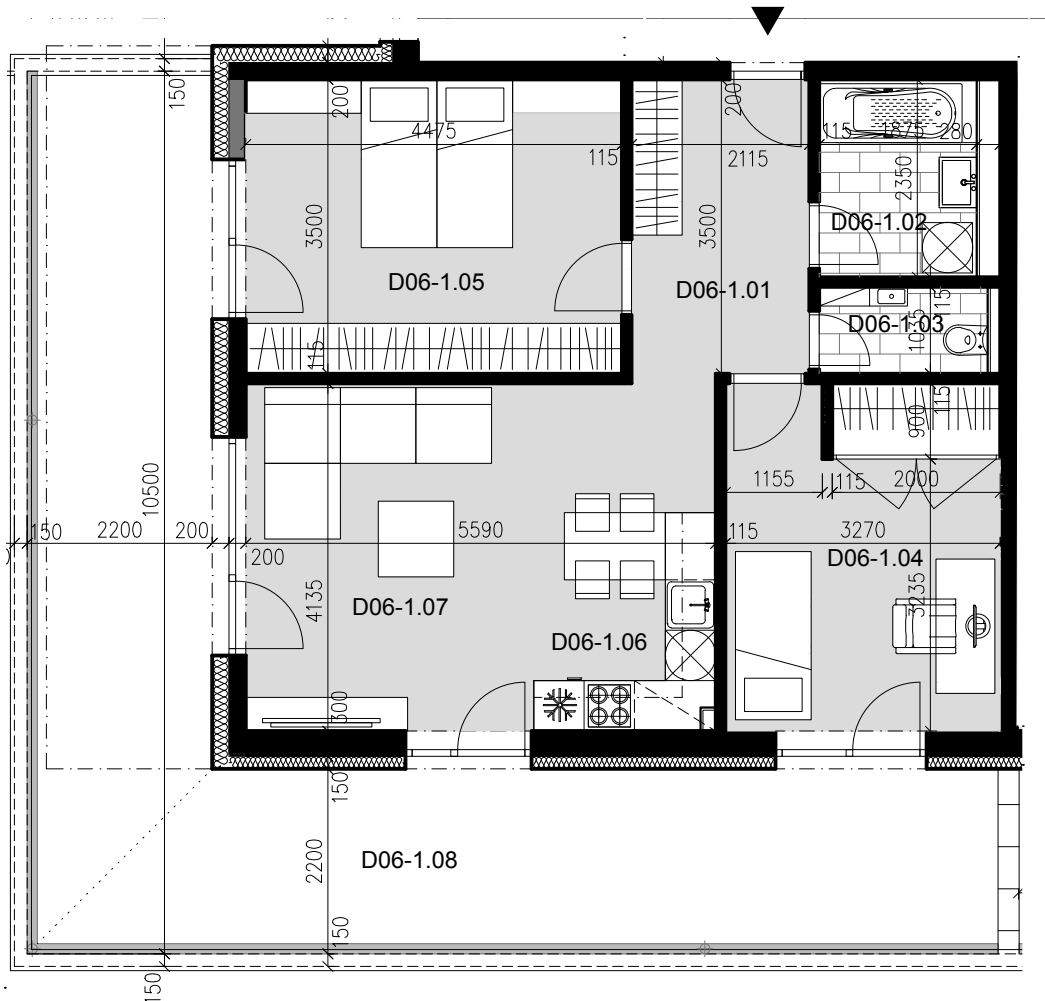

## 3 izbový byt D6

D6-1.01	CHODBA	7,5 m <sup>2</sup>
D6-1.02	KÚPEĽŇA	4,4 m <sup>2</sup>
D6-1.03	WC	2,1 m <sup>2</sup>
D6-1.04	IZBA	13,4 m <sup>2</sup>
D6-1.05	KUCHYŇA	9,0 m <sup>2</sup>
D6-1.06	OBÝVACIA IZBA	14,1 m <sup>2</sup>
D6-1.07	IZBA	15,6 m <sup>2</sup>

**PLOCHA BYTU 66,1 m<sup>2</sup>**

D6-1.08 TERASA 43,7 m<sup>2</sup>

Umiestnenie bytu na podlaží